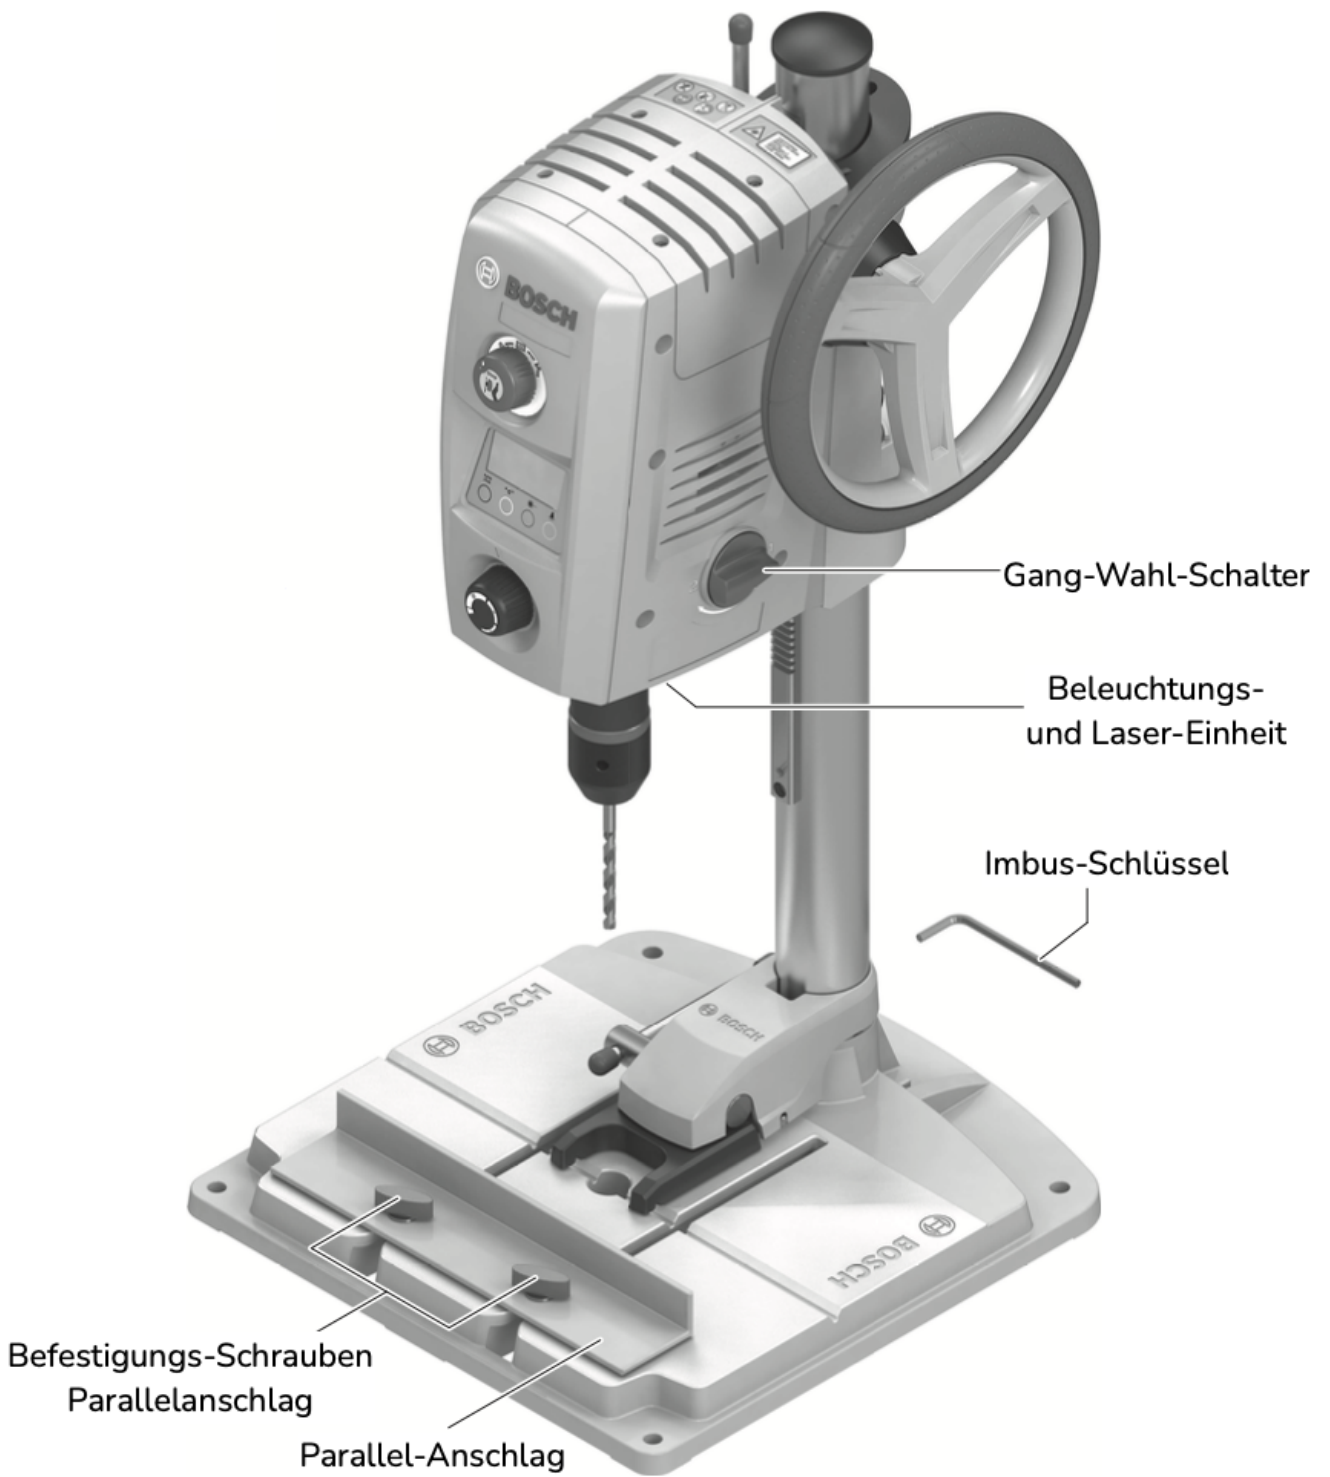

Überblick

Bedienelemente

Version #2

Erstellt: 2024-03-18 17:56:37 UTC von Rolf Thärichen

Zuletzt aktualisiert: 2024-03-18 17:59:09 UTC von Rolf Thärichen