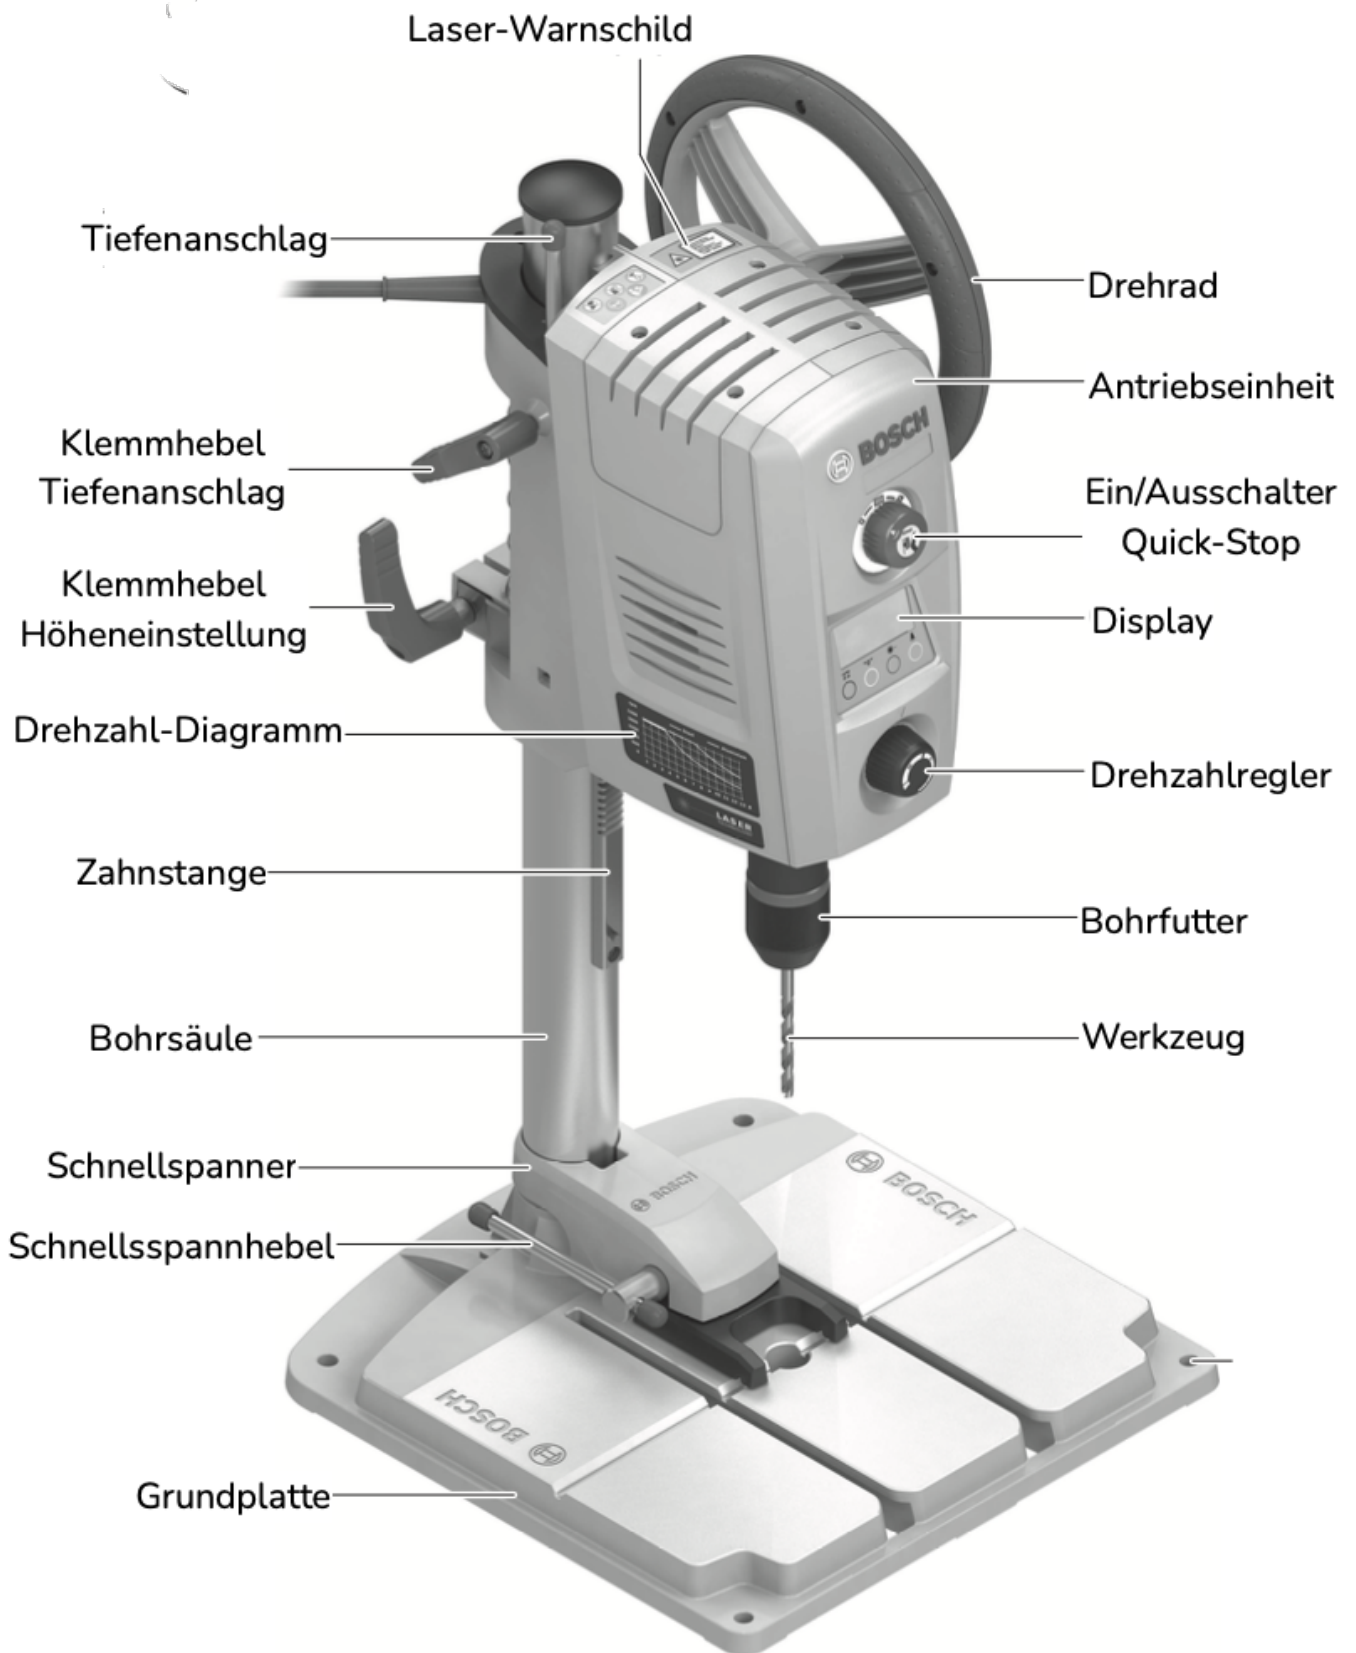

Überblick

Bedienelemente

Version #2

Erstellt: 2024-03-18 17:56:37 UTC von Rolf Thärichen

Zuletzt aktualisiert: 2024-03-18 17:59:09 UTC von Rolf Thärichen